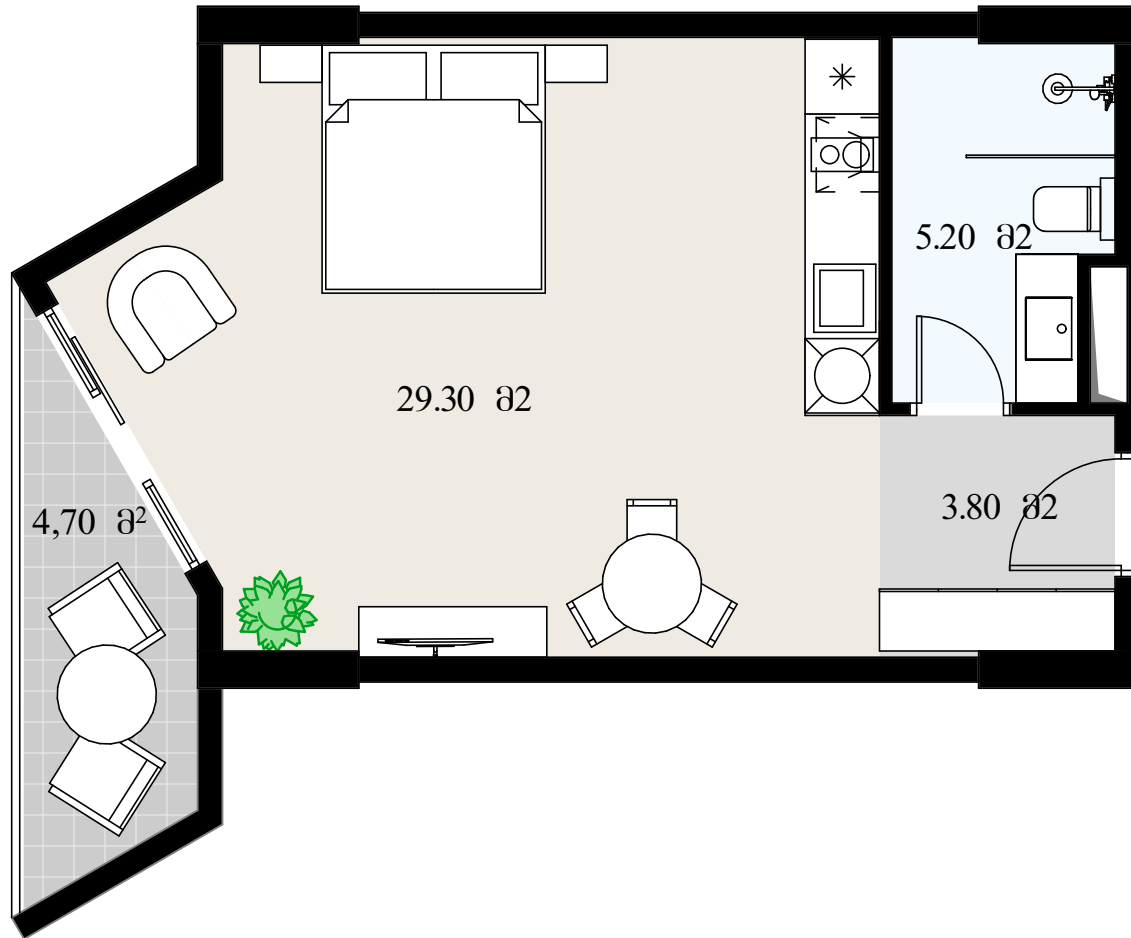

აკარტამენტი სტუდიოს ტიპის
სრული ფართობი 43.00 მ²
საცხოვრებელი 38.30 მ²
აივანი 4.70 მ²

STUDIOS9
Professional
Design

STUDIO09
Architectural
Design

STUDIO09
Architectural
Design

STUDIO09
Architectural
Design